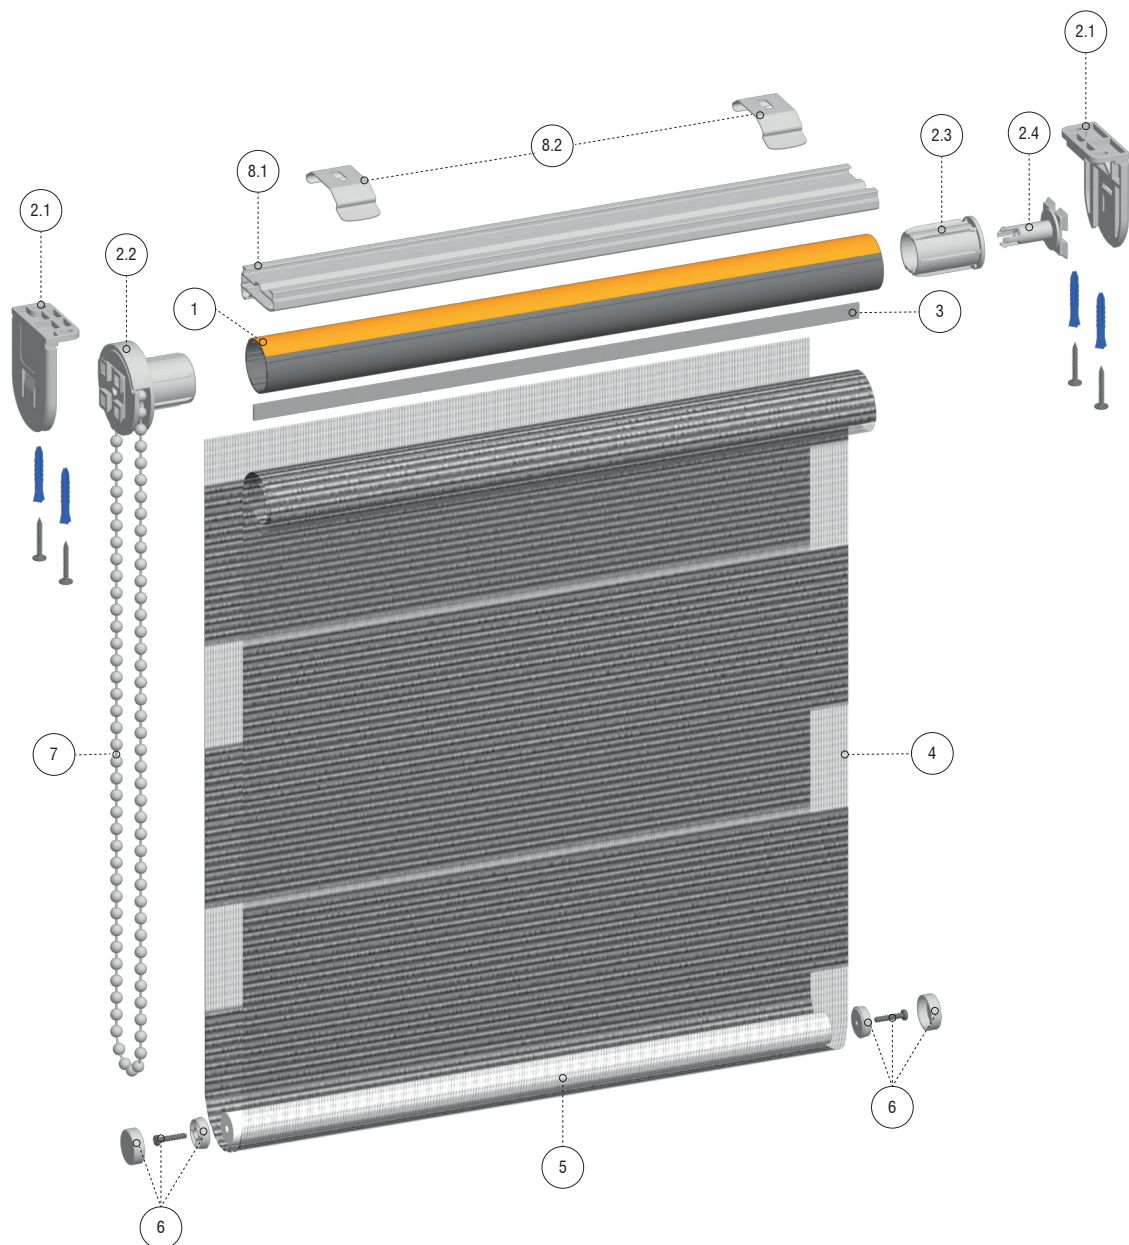

3D СХЕМА КЛАССИК КОМБО

- | | |
|--|---|
| <ol style="list-style-type: none"> 1. Труба алюминиевая 28.5 мм Классик со скотчем. 2. Механизм 28 мм, белый. 2.1 Кронштейн 28 мм, белый
(саморезы, дюбеля – комплектуются только при заказе готового изделия) 2.2 Редукция цепочная 28 мм, белая 2.3 Ответная втулка 28 мм, белый 2.4 Шток ответной втулки 28 мм, белый 3. Пластиковая полоса-фиксатор клейкая 7 мм. | <ol style="list-style-type: none"> 4. Ткань Комбо. 5. Нижний отвес Комбо Премиум средний, белый. 6. Заглушка среднего отвеса Комбо Премиум, белая. 7. Цепь управления бесконечная, белая. 8. Карниз: <ol style="list-style-type: none"> 8.1 Карниз «Классик Премиум», белый. 8.2 Кронштейн потолочный, белый.
(саморезы, дюбеля – комплектуются только при заказе готового изделия) |
|--|---|