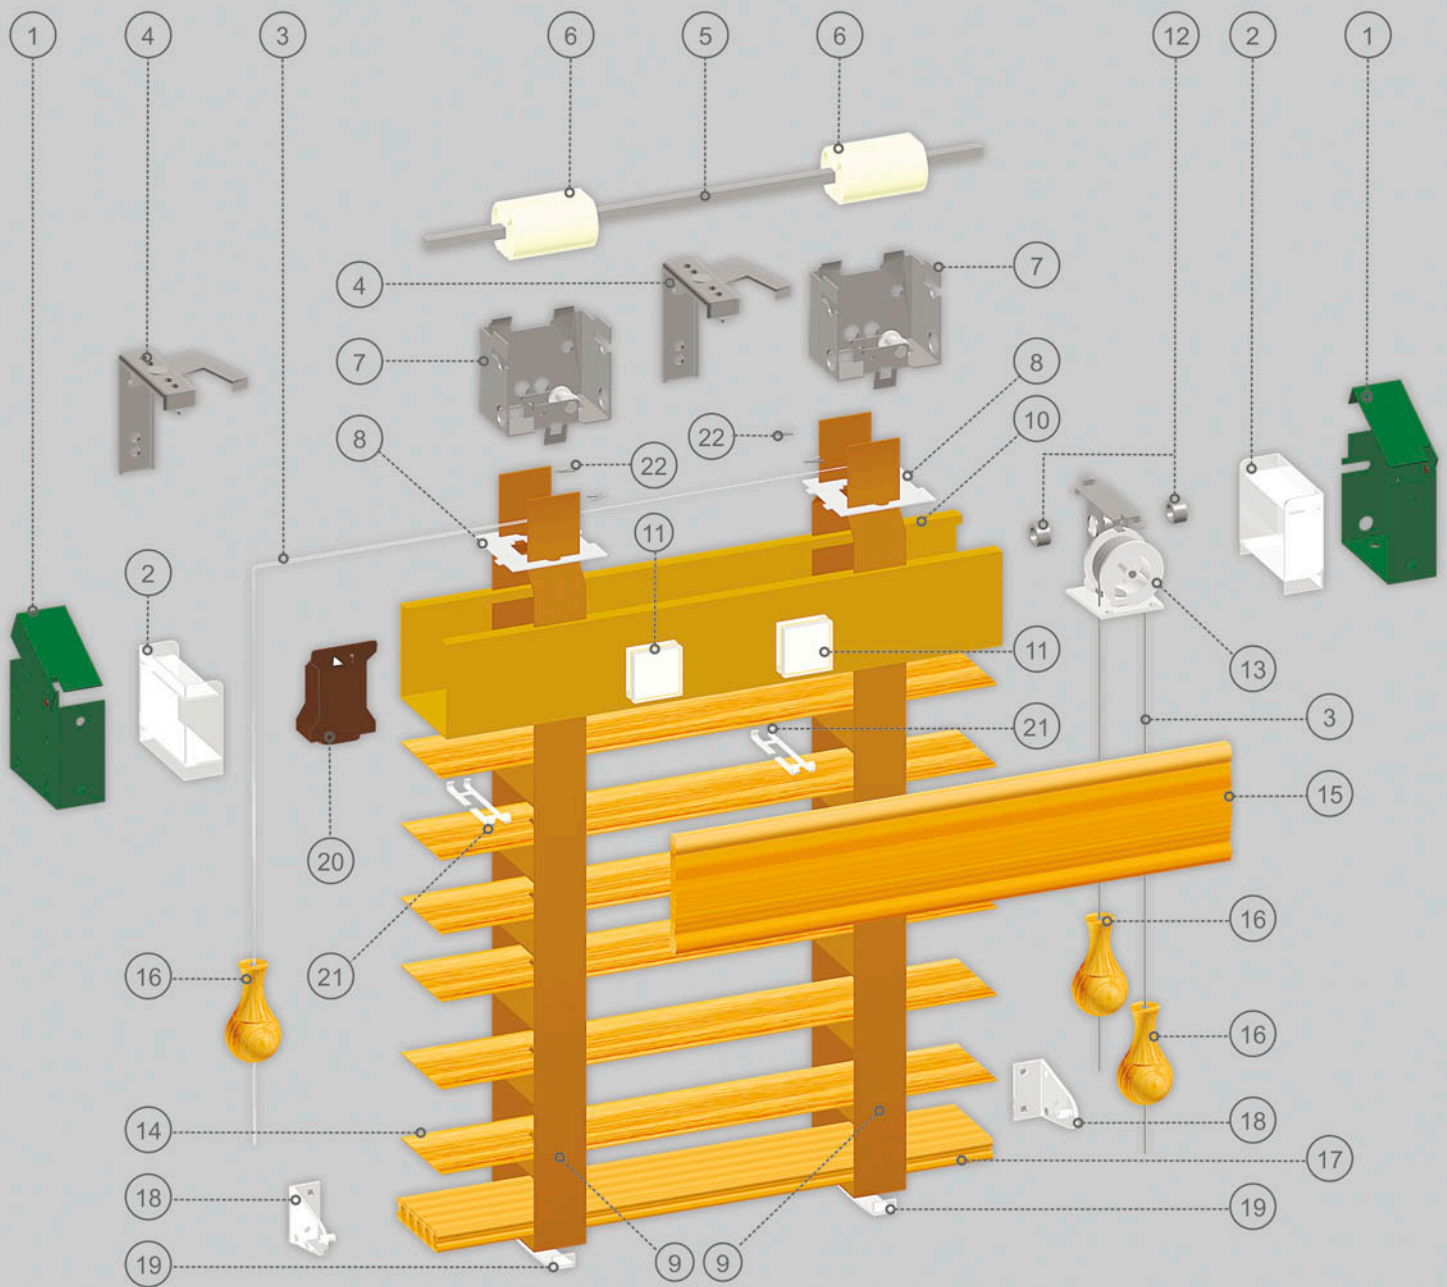

# Горизонтальные деревянные/бамбуковые жалюзи 50 мм с тканевой лесенкой

- |  |   |
|--|---|
| 1. Кронштейн боковой 50 мм                           | 13. Механизм поворотный для 50 мм                             |
| 2. Крышка боковая верхняя, 50 мм                     | 14. Ламель 50 мм  |
| 3. Веревка 2.0                                       | 15. Валанс 50 мм  |
| 4. Кронштейн Твист 50 мм                             | 16. Колокольчик большой                                       |
| 5. Ось поворотная 6x6 мм                             | 17. Нижняя планка 50 мм                                       |
| 6. Вставка в суппорт универсальная                   | 18. Фиксатор нижней планки 50 мм                              |
| 7. Суппорт с роликом левый *                         | 19. Заглушка декоративной лесенки в нижний карниз, прозрачная |
| 8. Плитка установочная суппорта для тканевой лесенки | 20. Фиксатор шнура 50 мм                                      |
| 9. Лесенка тканевая                                  | 21. Клипса на полосу 50 мм                                    |
| 10. Карниз 50 мм верхний                             | 22. Зажим для лесенки, 50 мм                                  |
| 11. Застежка самоклеющаяся                           |   |
| 12. С-клип   |   |

\* Если управление левое:

7. Суппорт с роликом правый \*